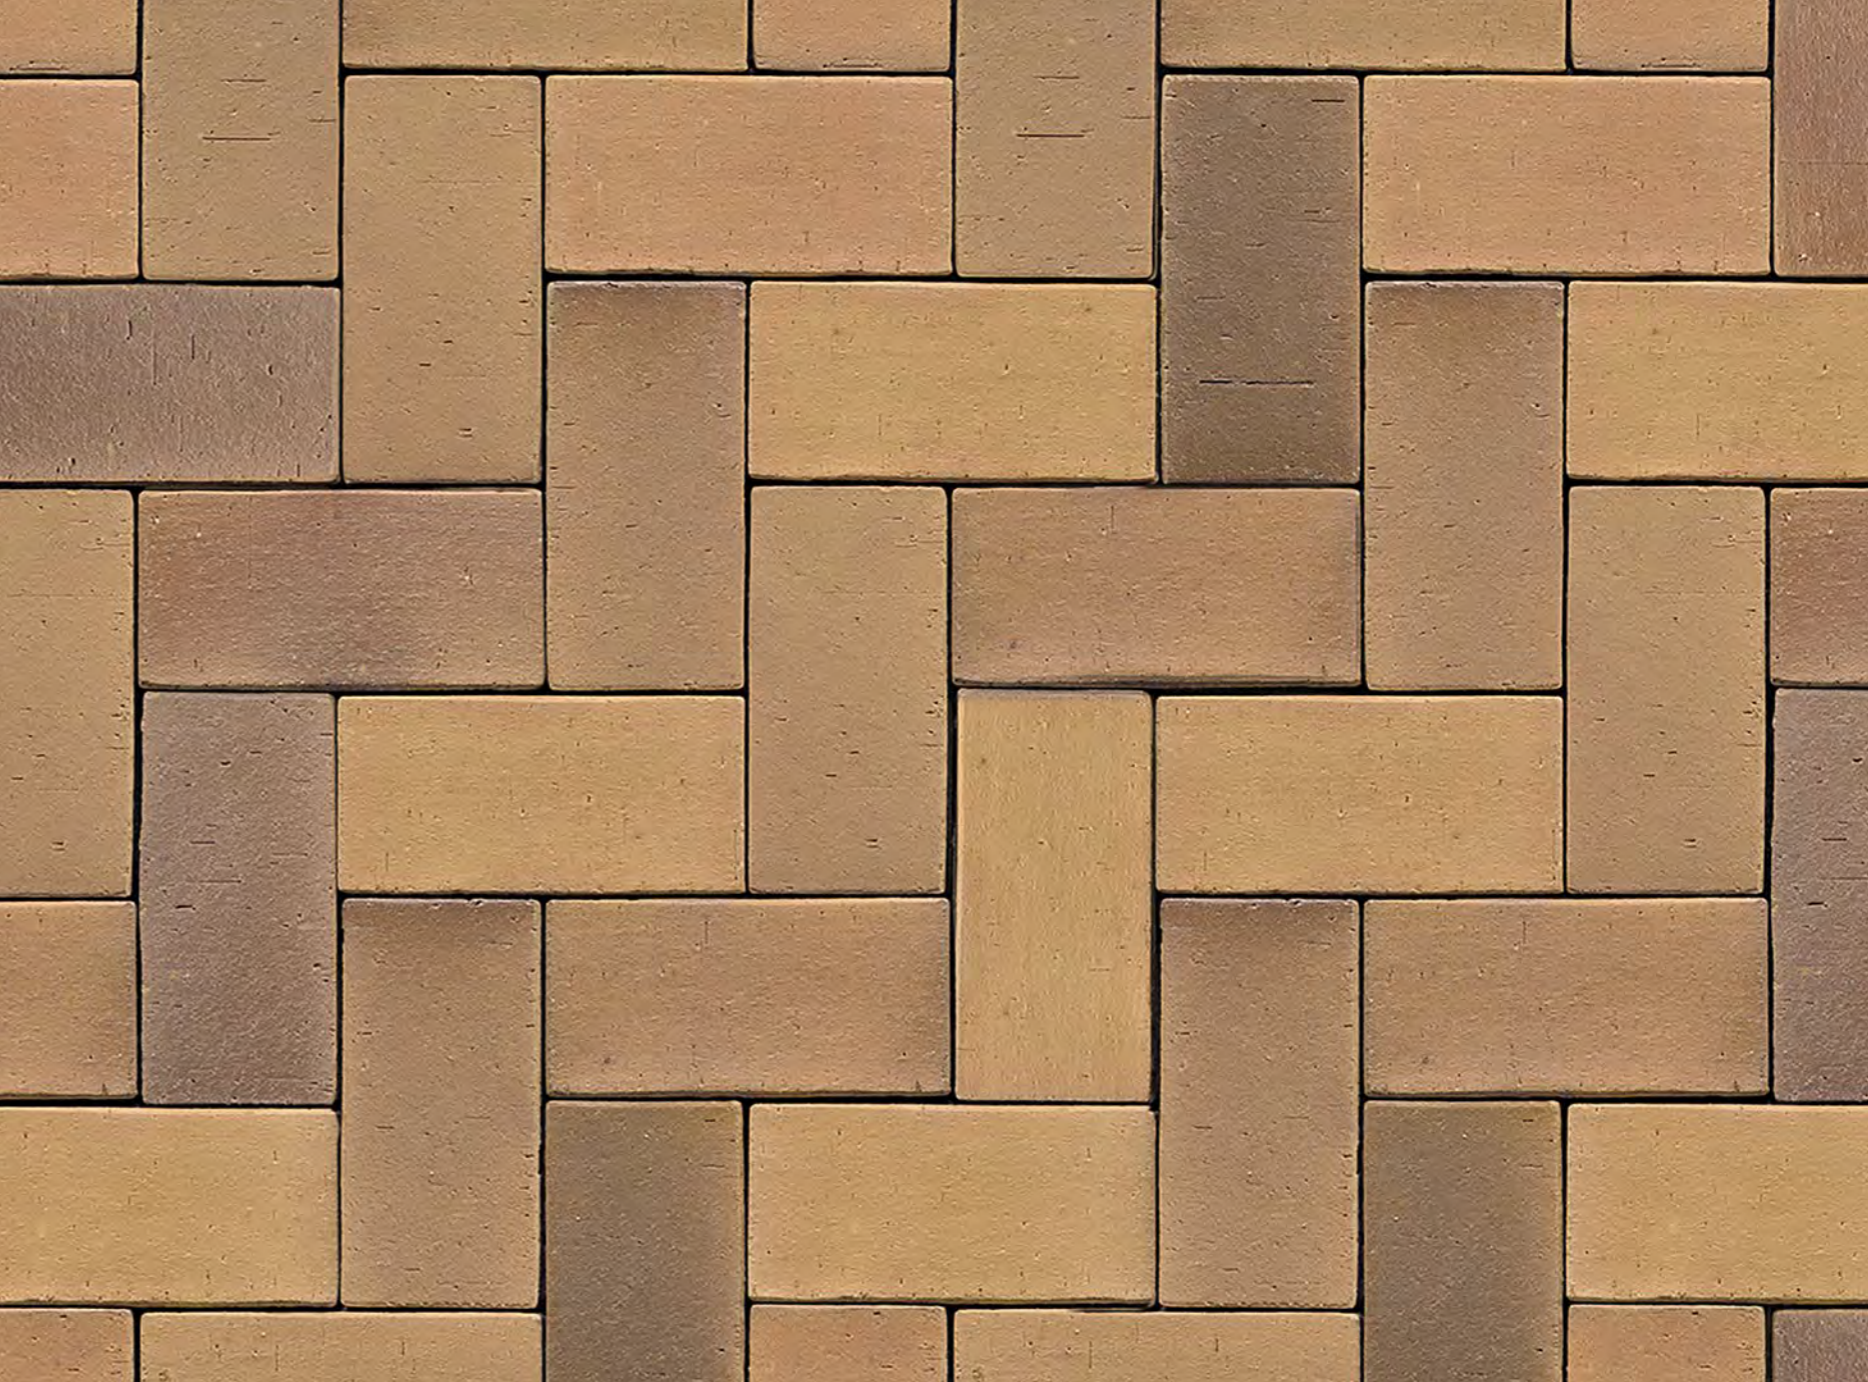

ЖК «Кутузовский Лайф»

PK815 Schwarz bunt Edelglanz

Брусчатка PK810 Violettblau geflammt

Брусчатка PK815 Schwarz bunt Edelglanz

Брусчатка PK84S Rotbraun bunt Spezial

Брусчатка PK86 Hellbraun bunt

Брусчатка PK84 Rotbraun bunt