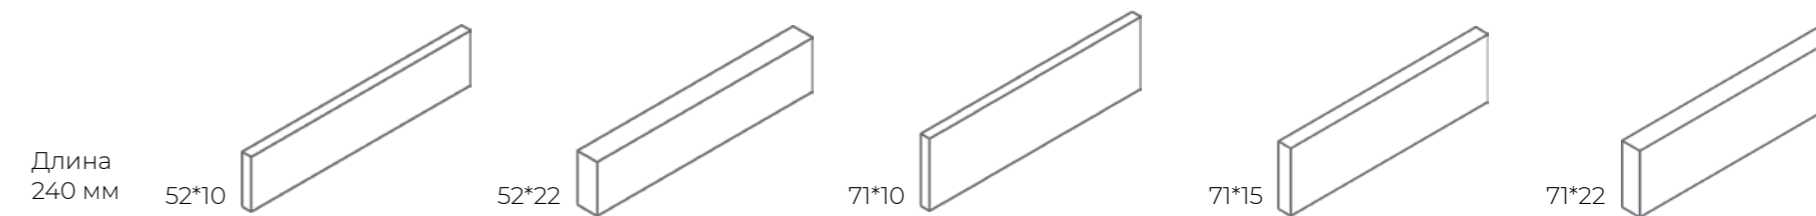

Кирпич ручной формовки WK959 Monaco

Кирпич ручной формовки WK97 Westfälisch bunt

Кирпич ручной формовки WK988 Nizza

Westerwälder
Klinker
Markenqualität für Ihr Haus

ПЛИТКА

ФОРМАТ. РАЗМЕРНЫЙ РЯД

ПРОЕКТЫ

ЖК City Life