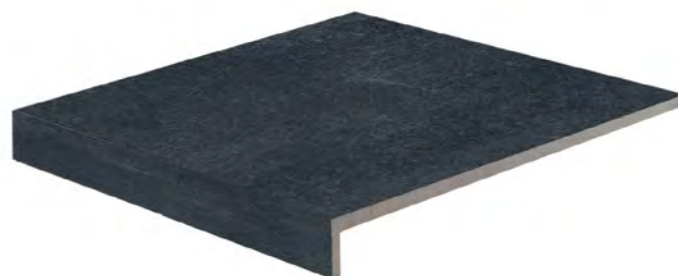

Ступень WKS31190 Schwarz 310x320x9.5

Ступень WKL31180 Мосса 310x307x35x9.5

Ступень WKL31170 Dunkelgrau 310x307x35x9.5

Ступень WKL31160 Hellbeige 310x307x35x9.5

Ступень WKL31190 Schwarz 310x307x35x9.5

Westerwälder
Klinker