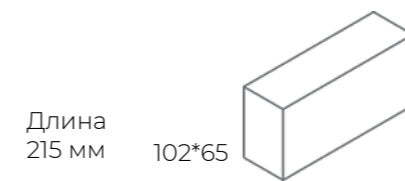

ФОРМАТ. РАЗМЕРНЫЙ РЯД