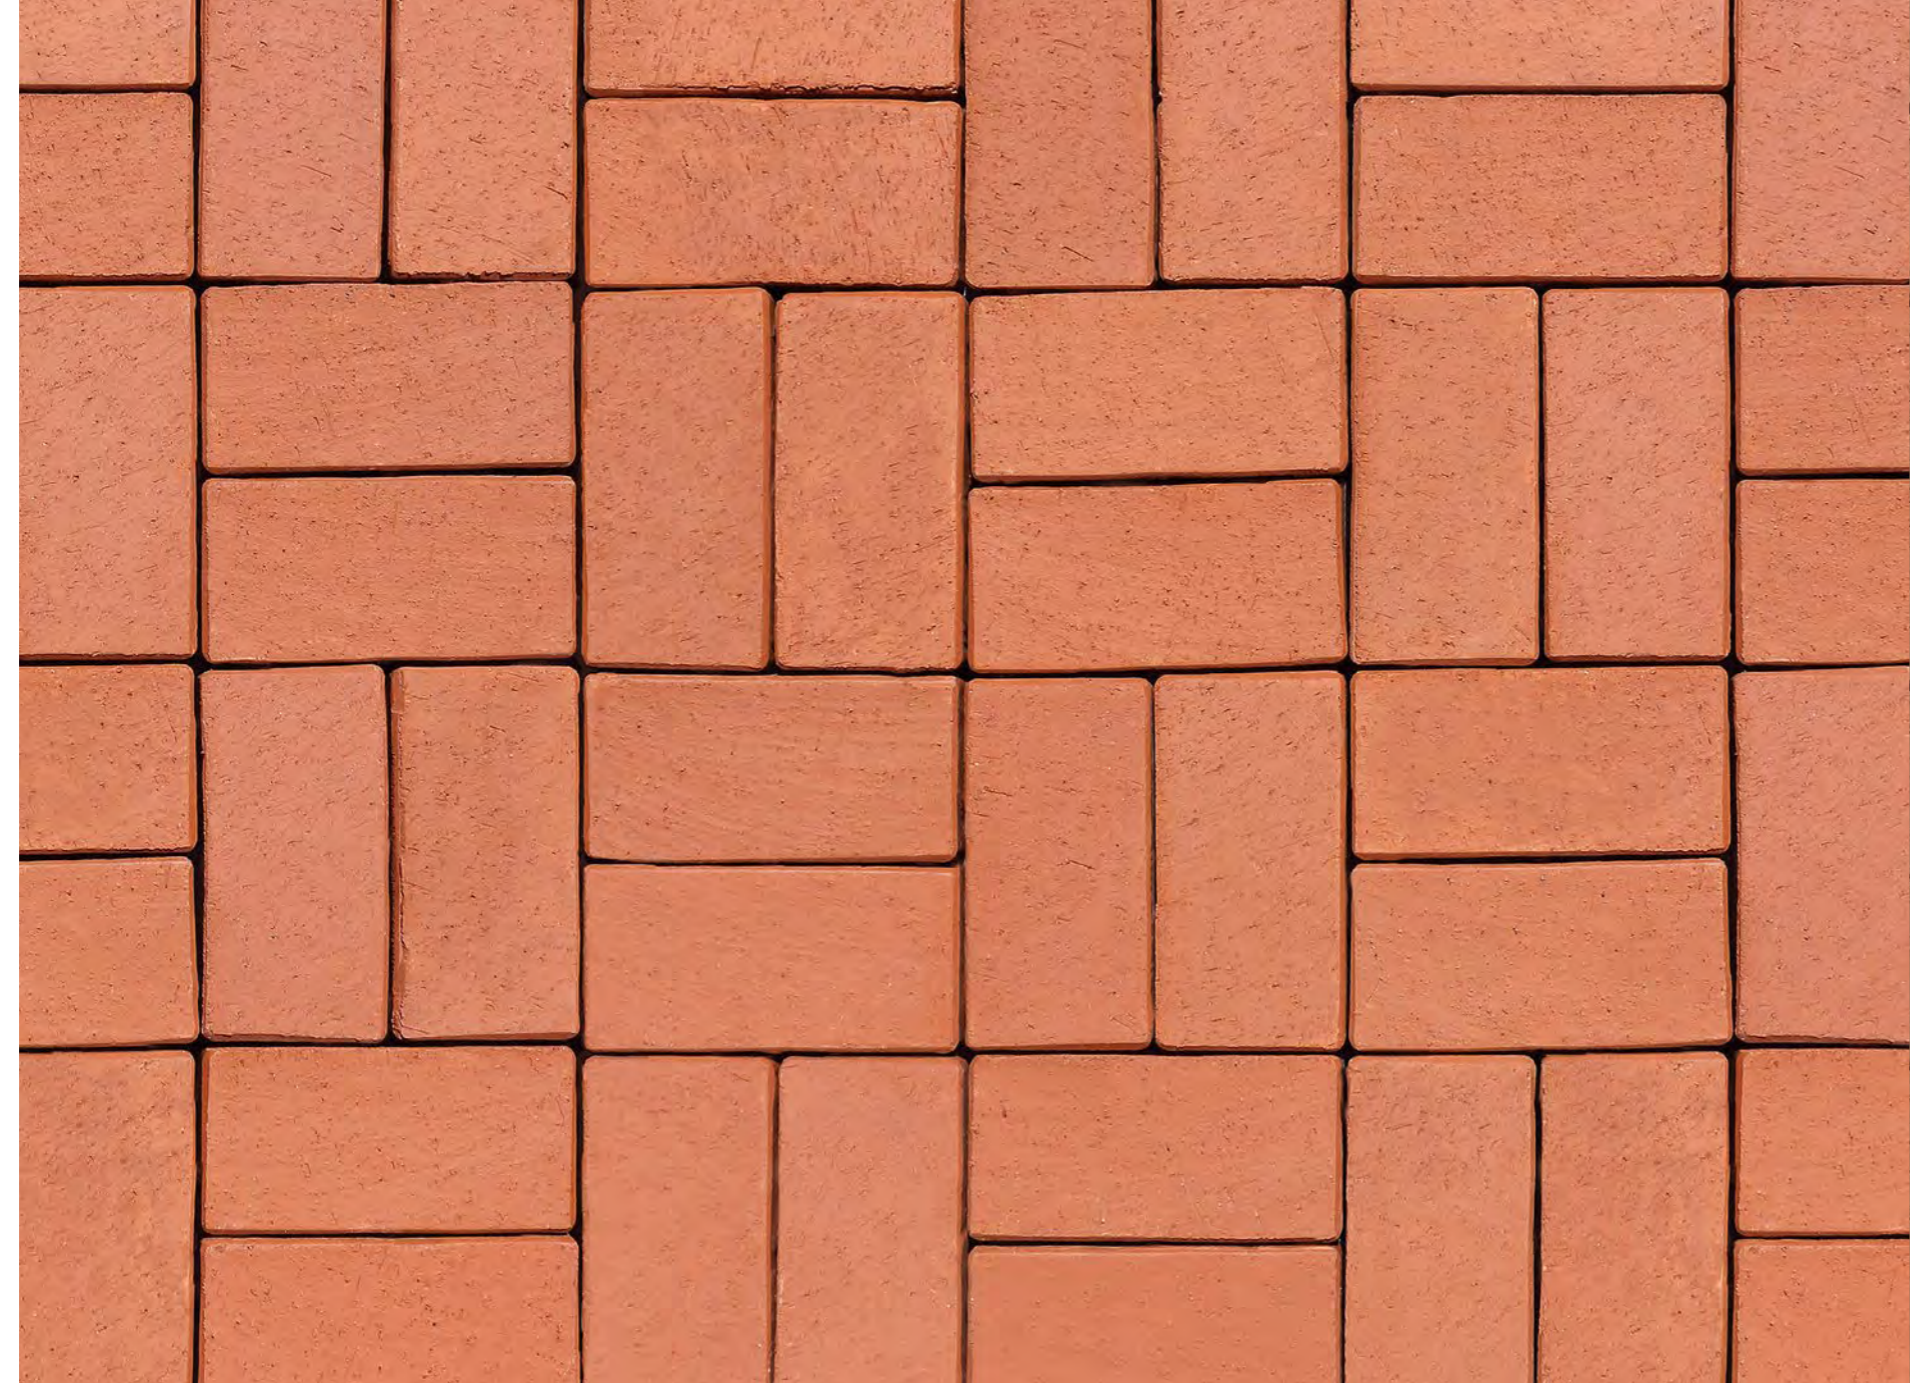

Брусчатка WK110R40 Design Rot