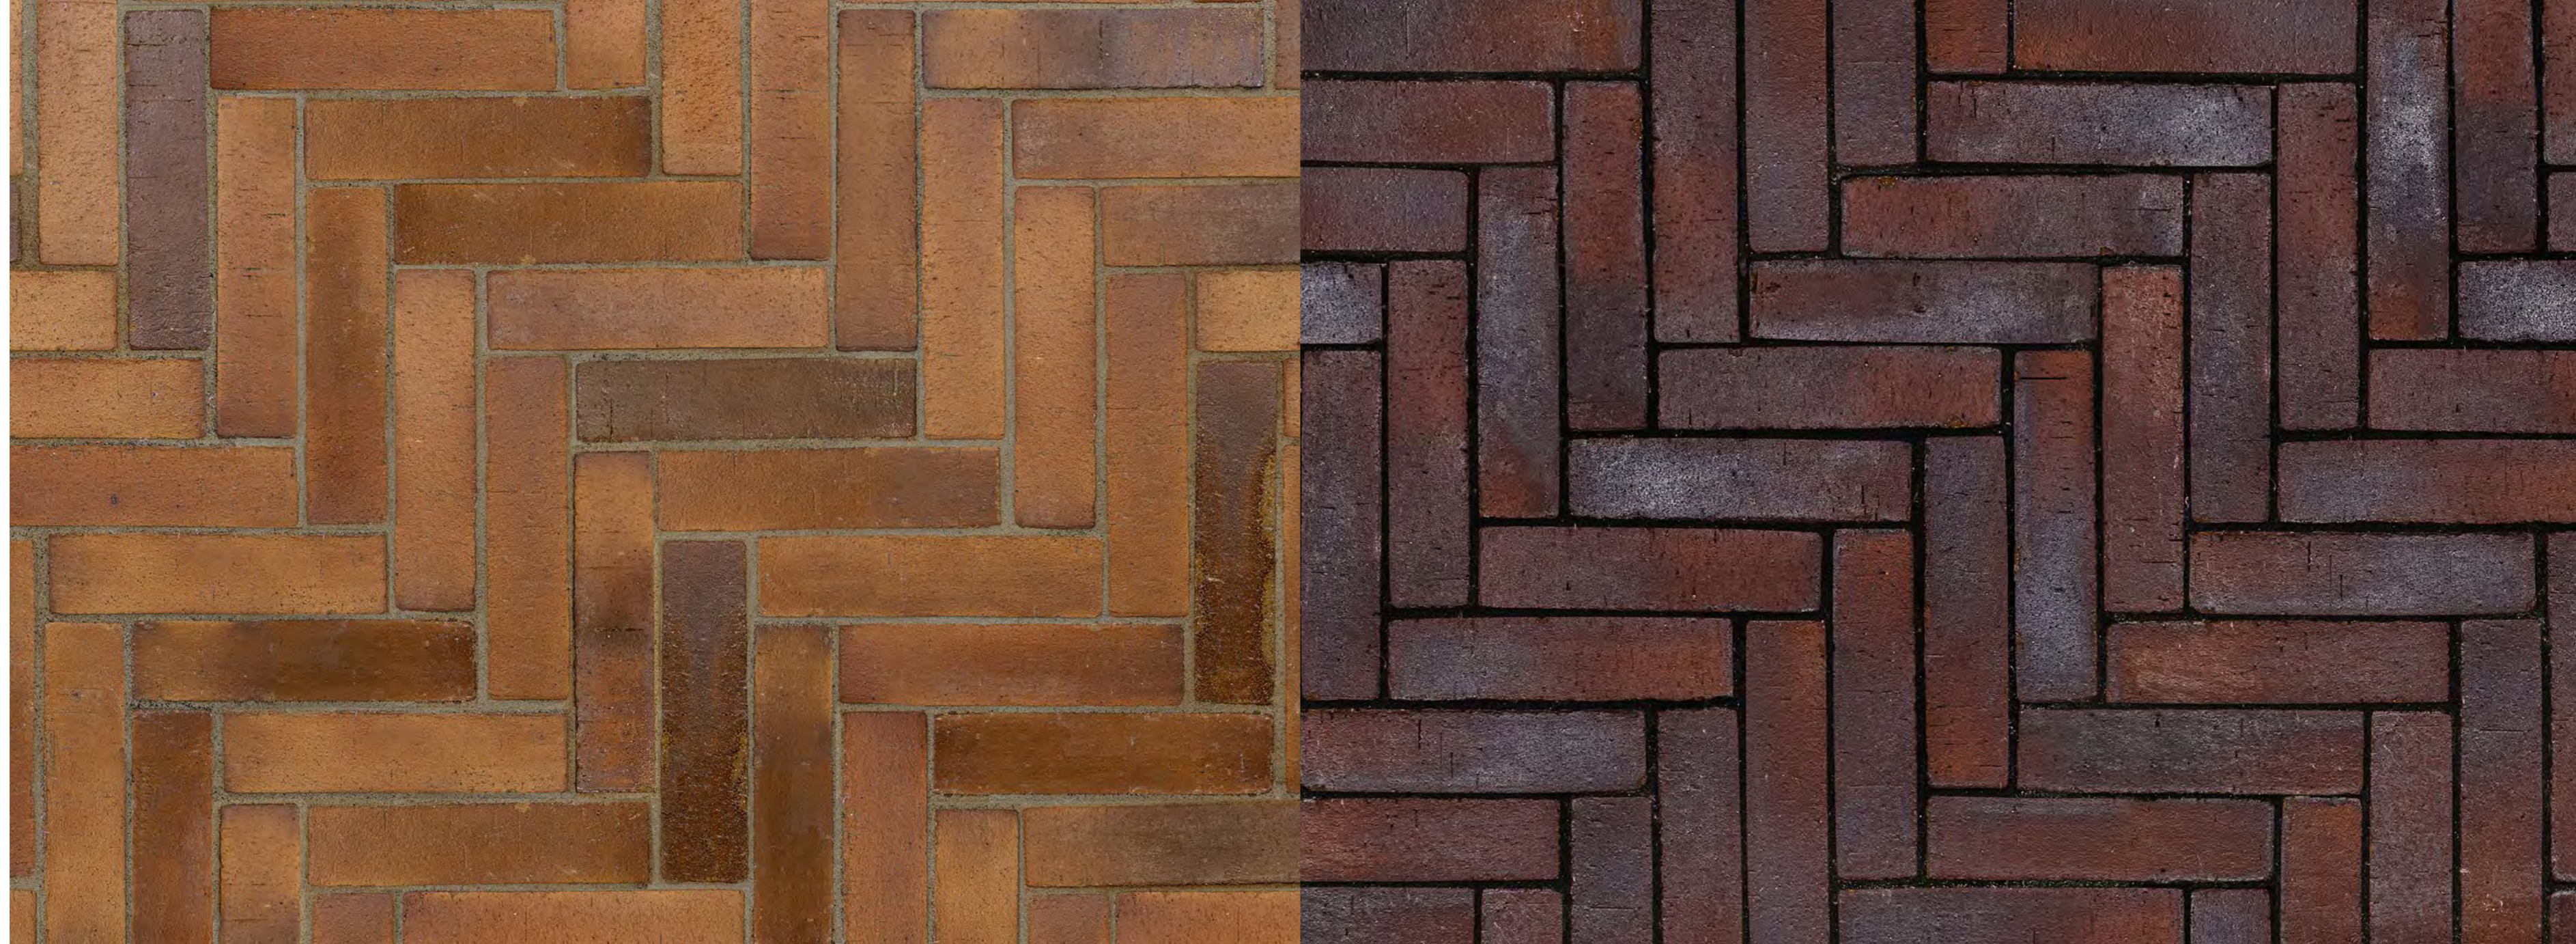

Брусчатка PK88s rigel Lachsrot Spezial

Брусчатка PK810 rigel Violettblau geflammt