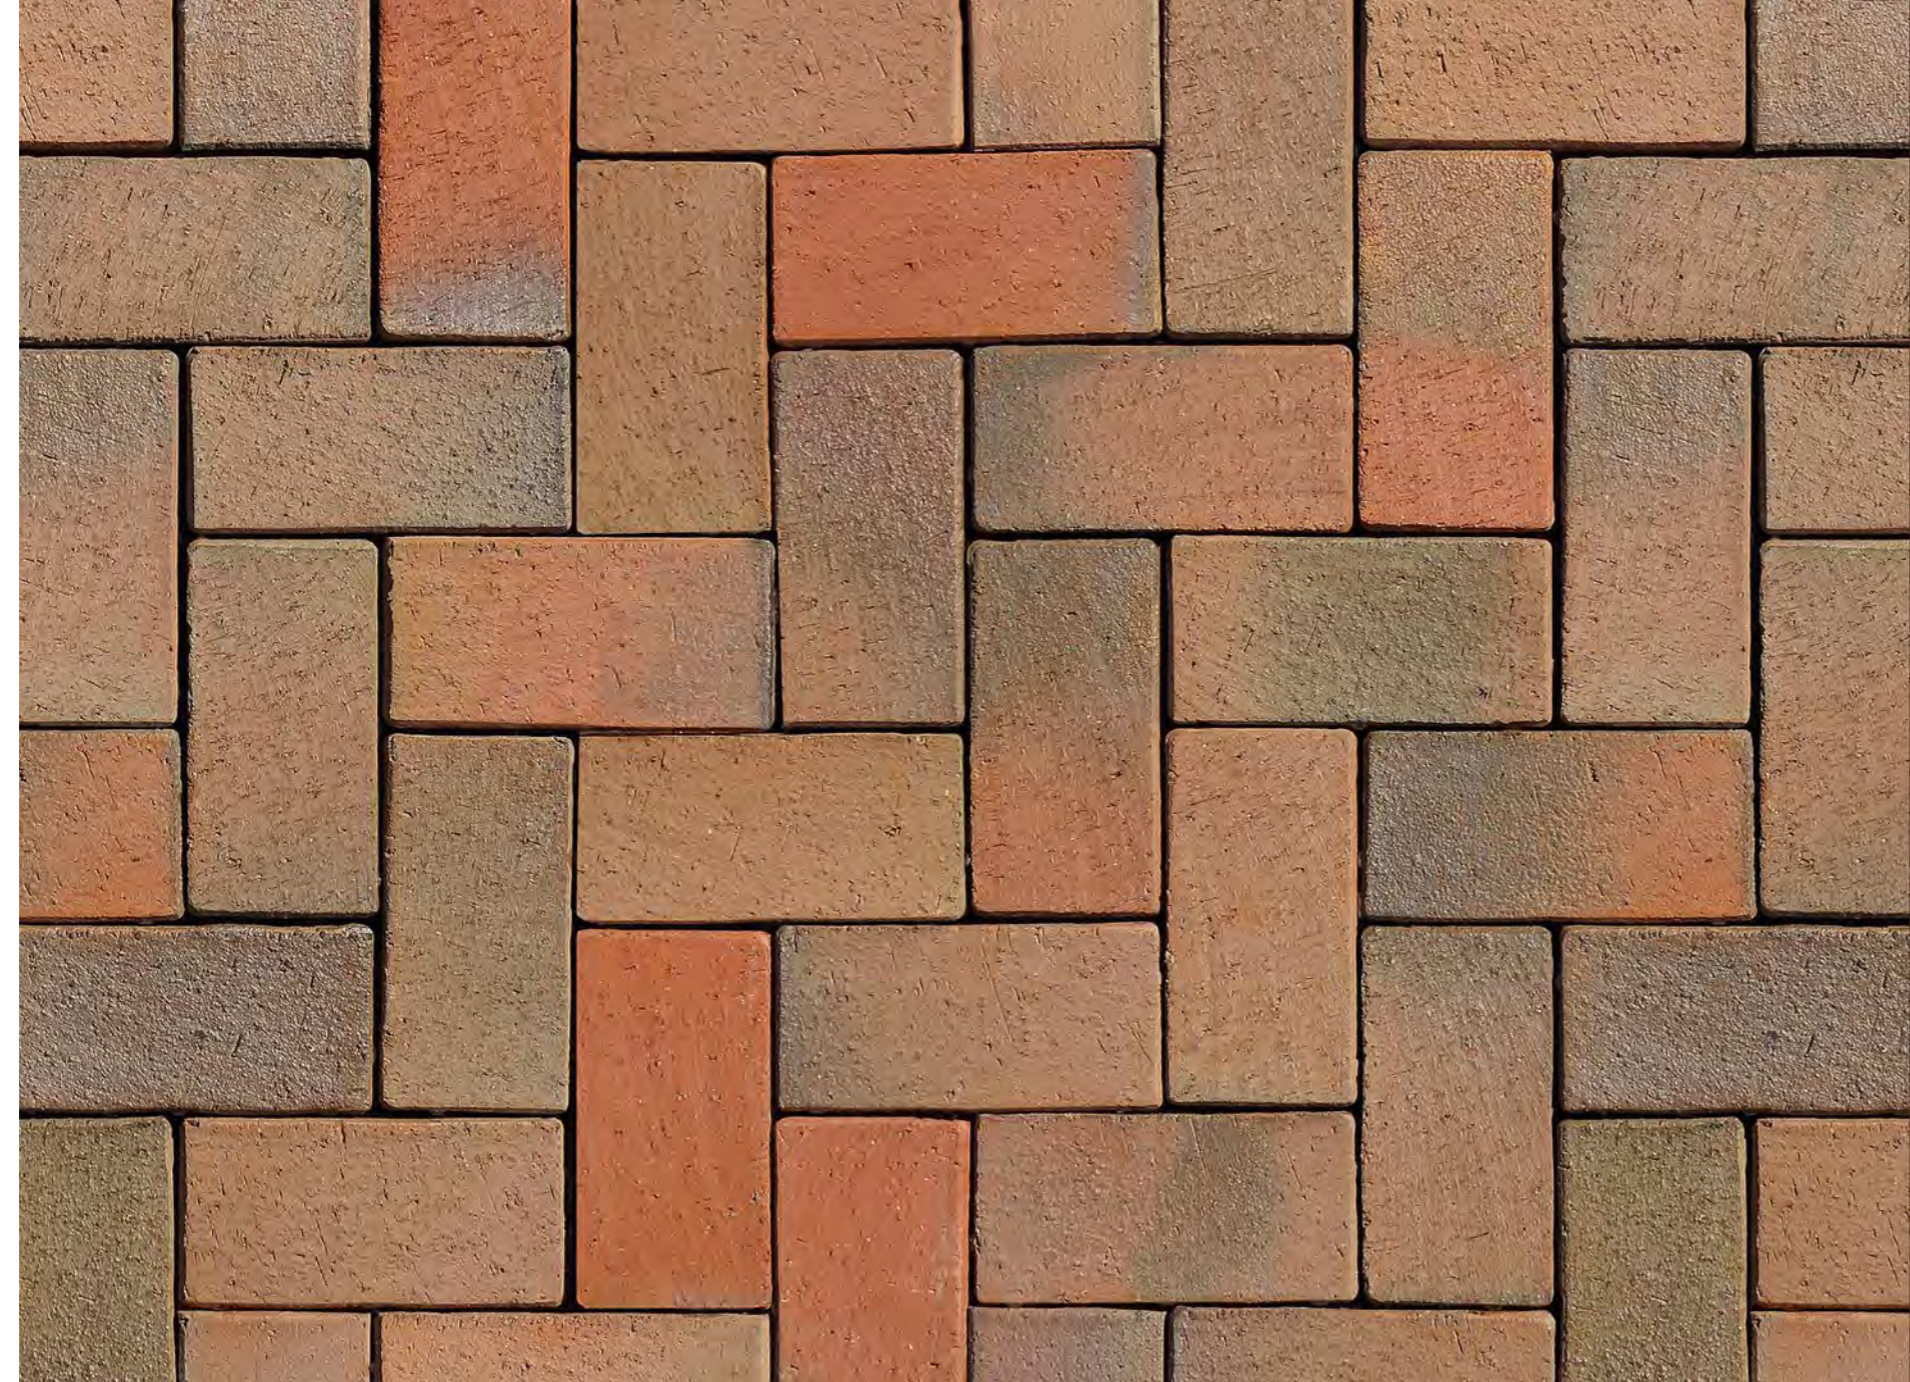

Брусчатка PK88S Lachsrot Spezial

Брусчатка PK87 Herbstlaub

Брусчатка PK815 rigel Schwarz bunt Edelglanz

Брусчатка PK88s rigel Lachsrot Spezial

Брусчатка PK810 rigel Violettblau geflammt

Брусчатка WK112RB40 Design Rotbraun