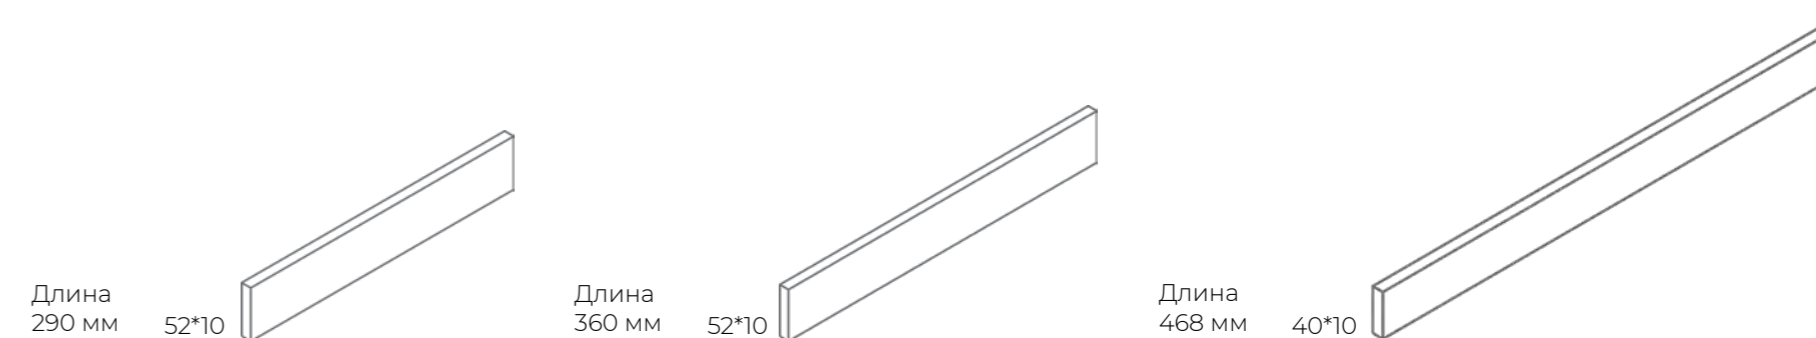

Кирпич ручной формовки WK959 Monaco

Кирпич ручной формовки WK97 Westfälisch bunt

Кирпич ручной формовки WK988 Nizza

Westerwälder
Klinker
Markenqualität für Ihr Haus

ПЛИТКА

ФОРМАТ. РАЗМЕРНЫЙ РЯД

ПРОЕКТЫ

ЖК City Life