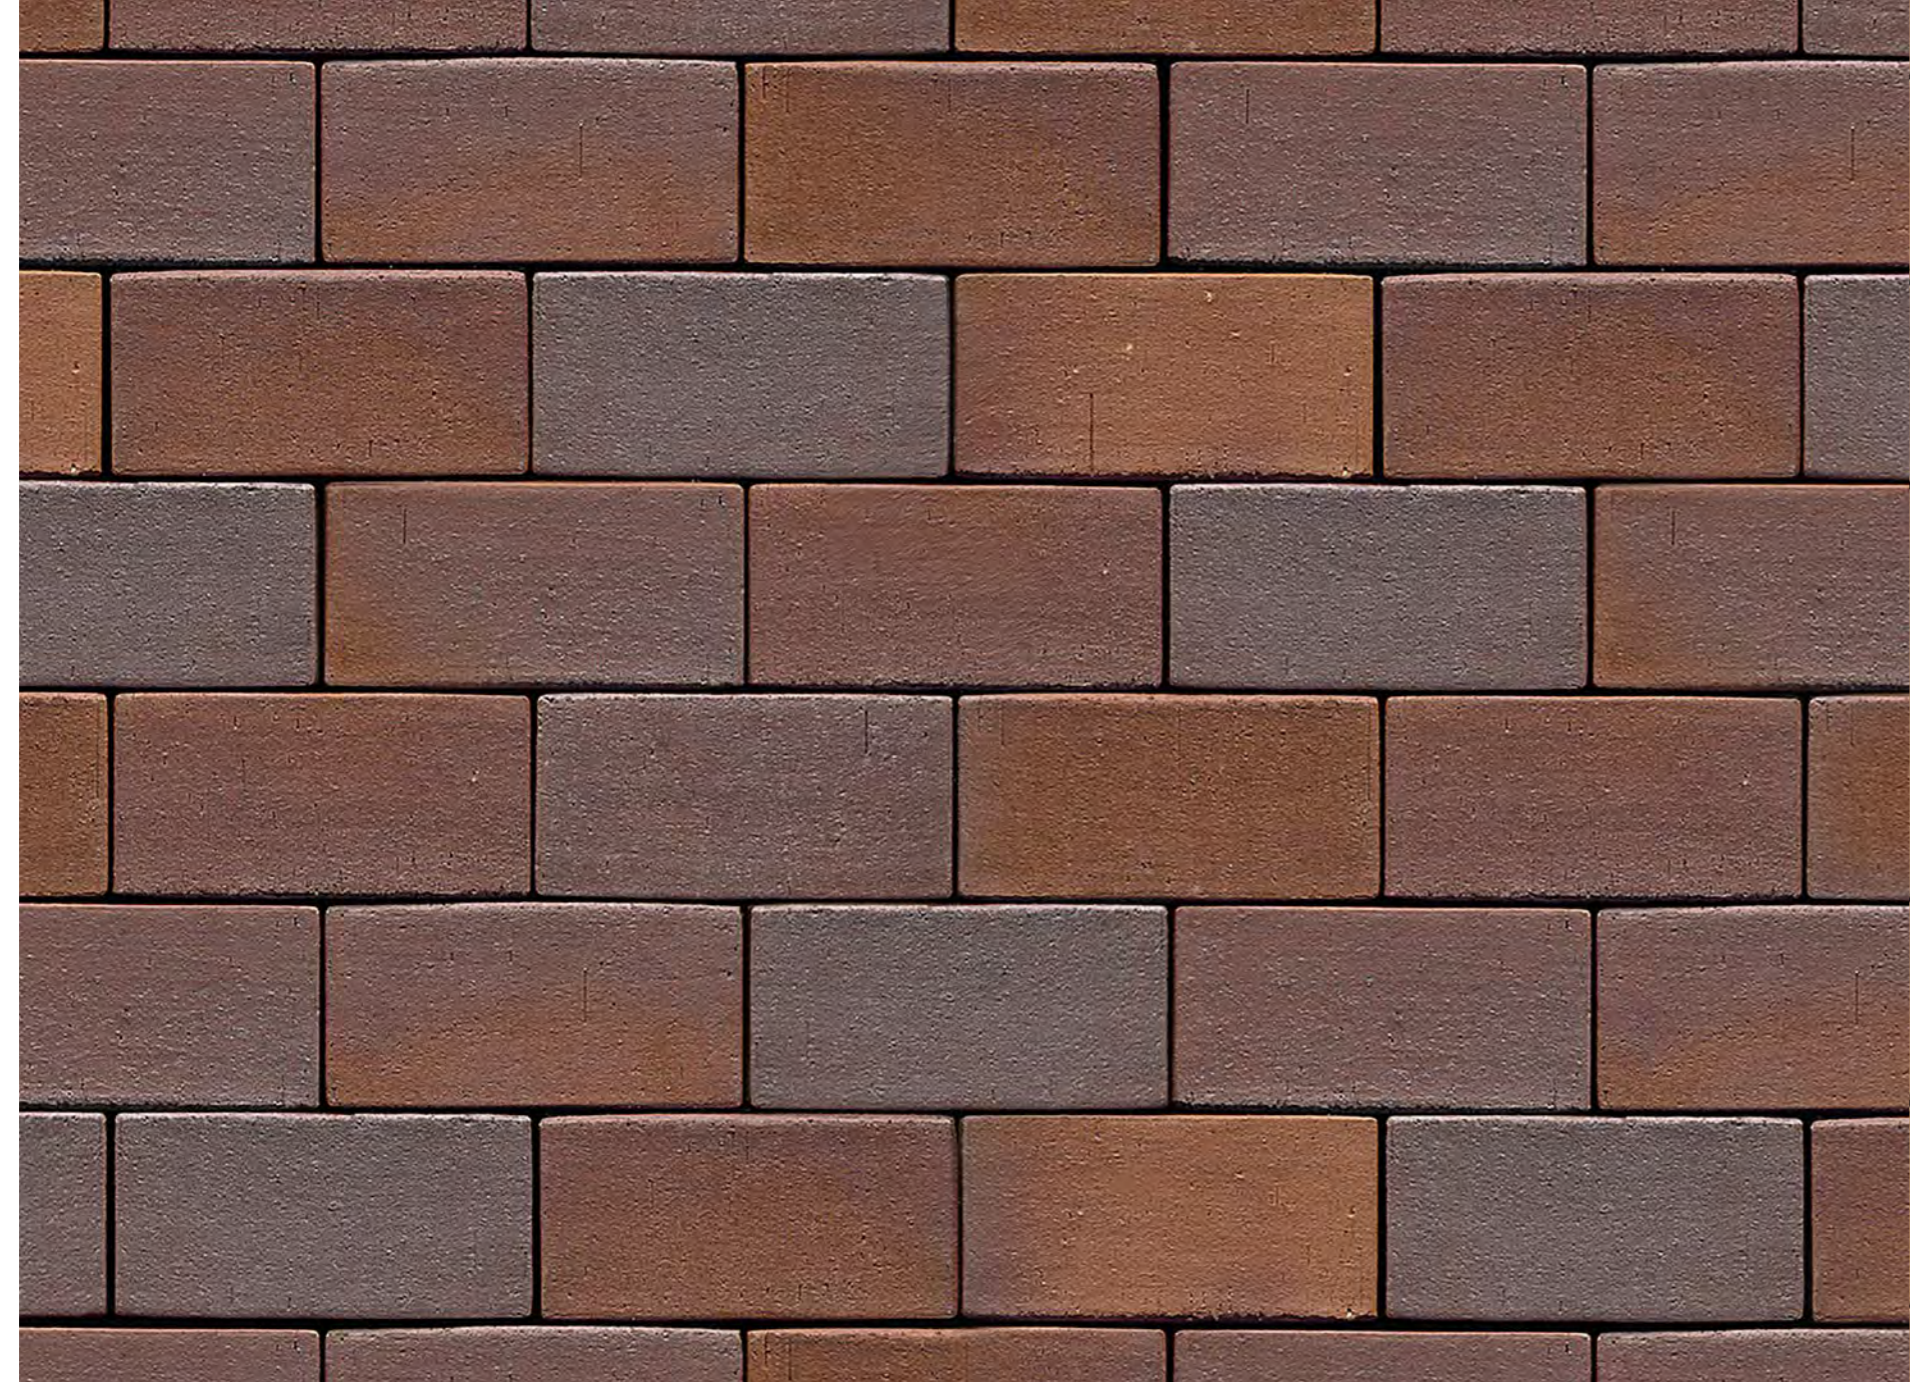

ЖК «Кутузовский Лайф»

PK815 Schwarz bunt Edelglanz

Брусчатка PK810 Violettblau geflammt

Брусчатка PK815 Schwarz bunt Edelglanz

Брусчатка PK84S Rotbraun bunt Spezial

Брусчатка PK86 Hellbraun bunt

Брусчатка PK84 Rotbraun bunt