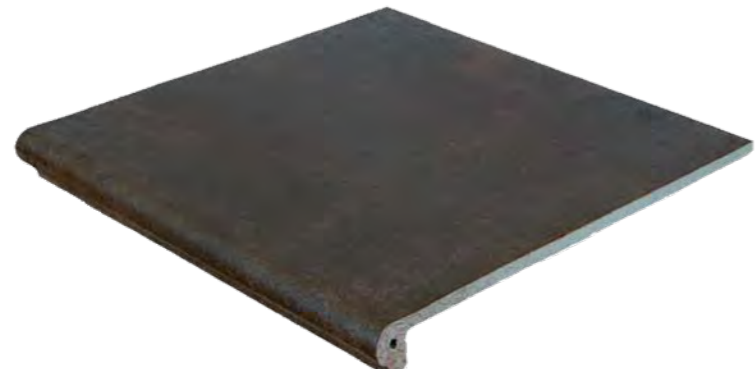

Ступень WKS31130 Scotch 310x320x9.5

Ступень WKS31140 Graubraun 310x320x9.5

Ступень WKS31150 Cotto 310x320x9.5

Ступень WKS31180 Мокса 310x320x9.5

Ступень WKS31160 Hellbeige 310x320x9.5

Ступень WKS31170 Dunkelgrau 310x320x9.5