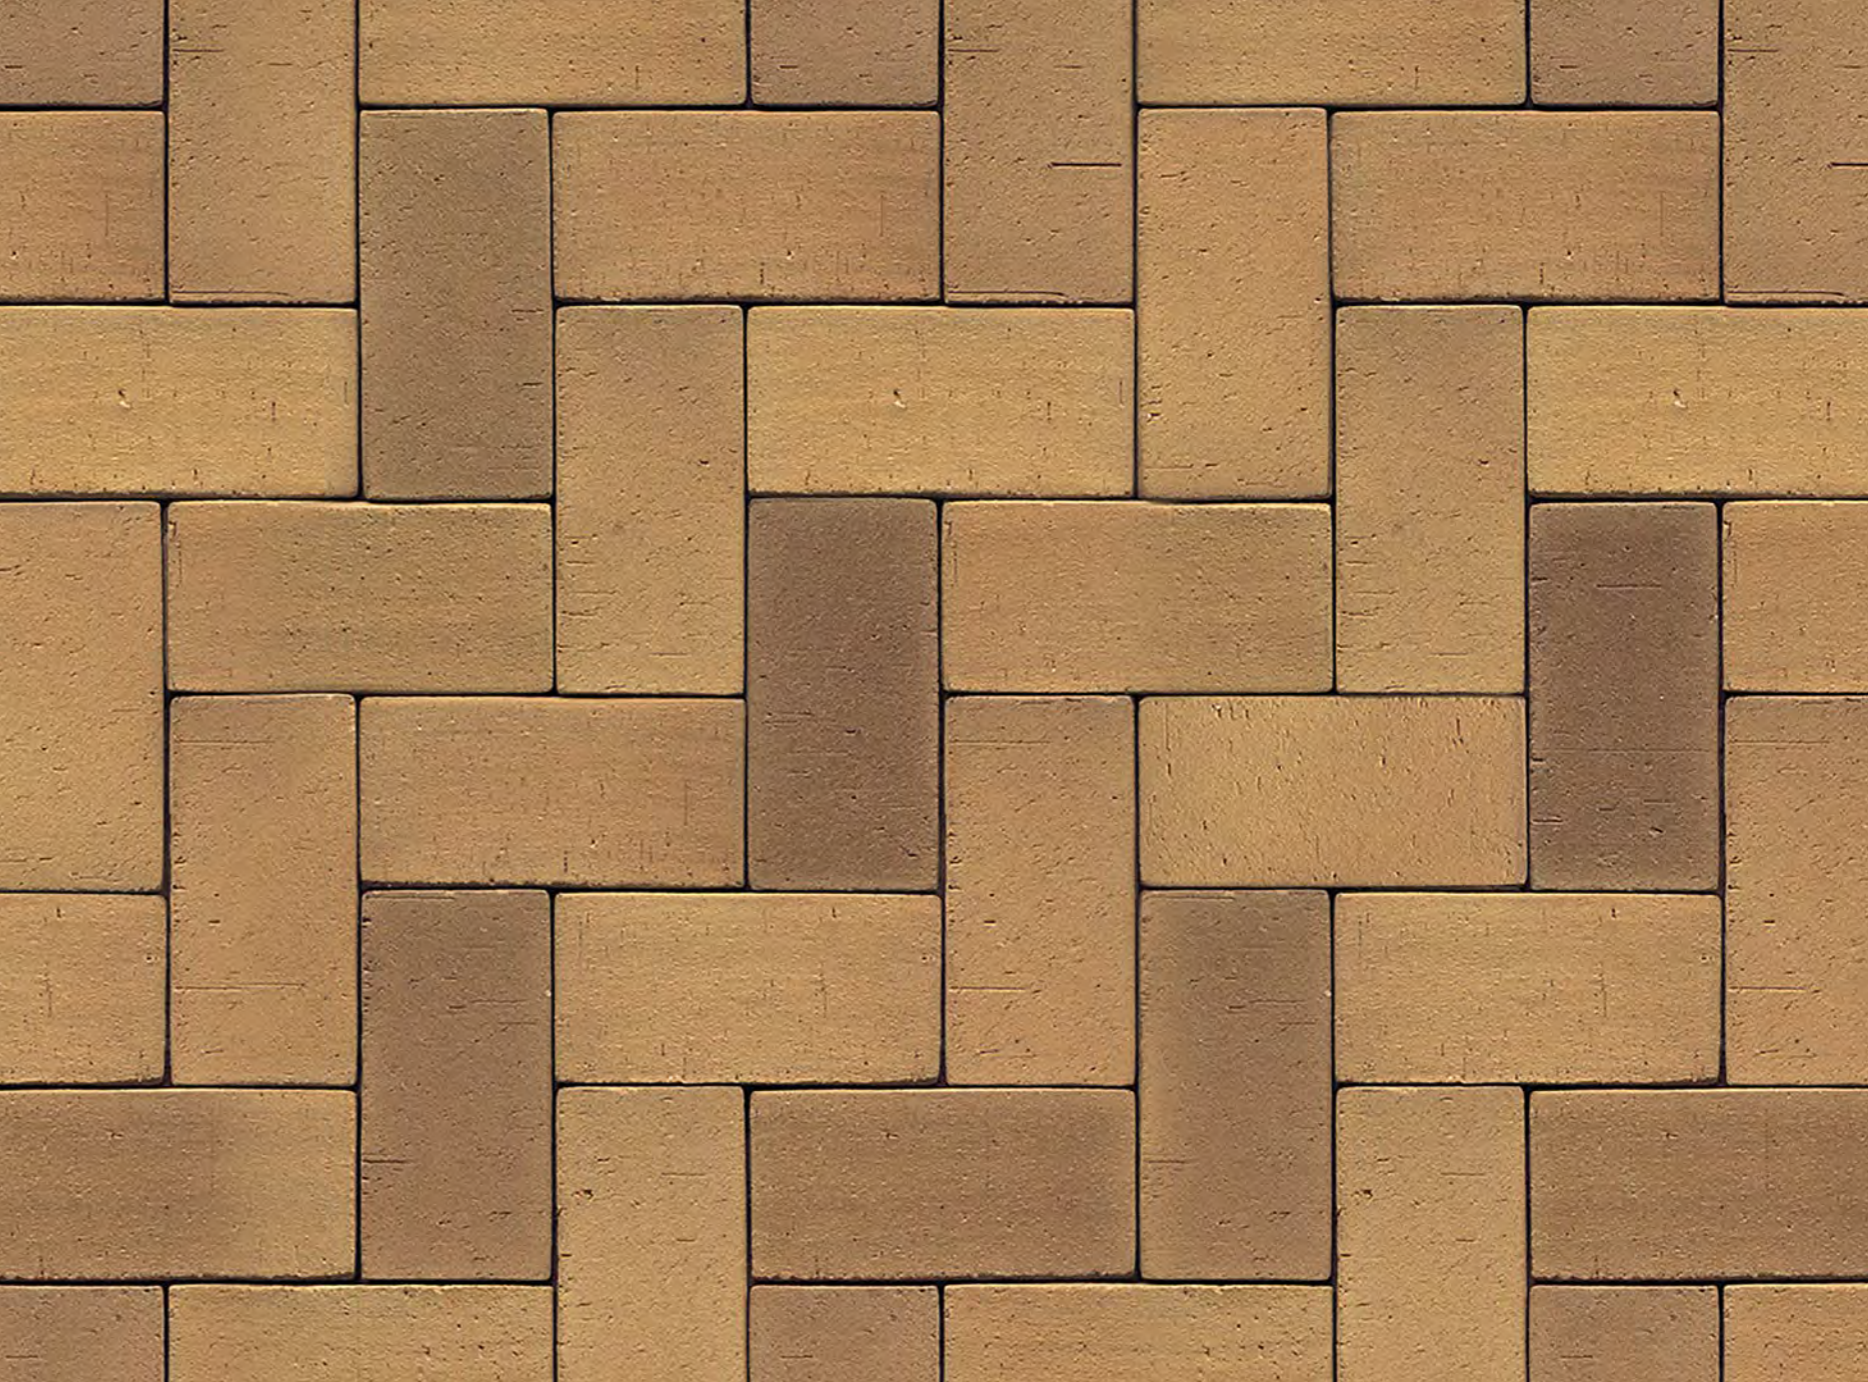

ЖК «Кутузовский Лайф»

PK815 Schwarz bunt Edelglanz

Брусчатка PK810 Violettblau geflammt

Брусчатка PK815 Schwarz bunt Edelglanz

Брусчатка PK84S Rotbraun bunt Spezial

Брусчатка PK86 Hellbraun bunt

Брусчатка PK84 Rotbraun bunt