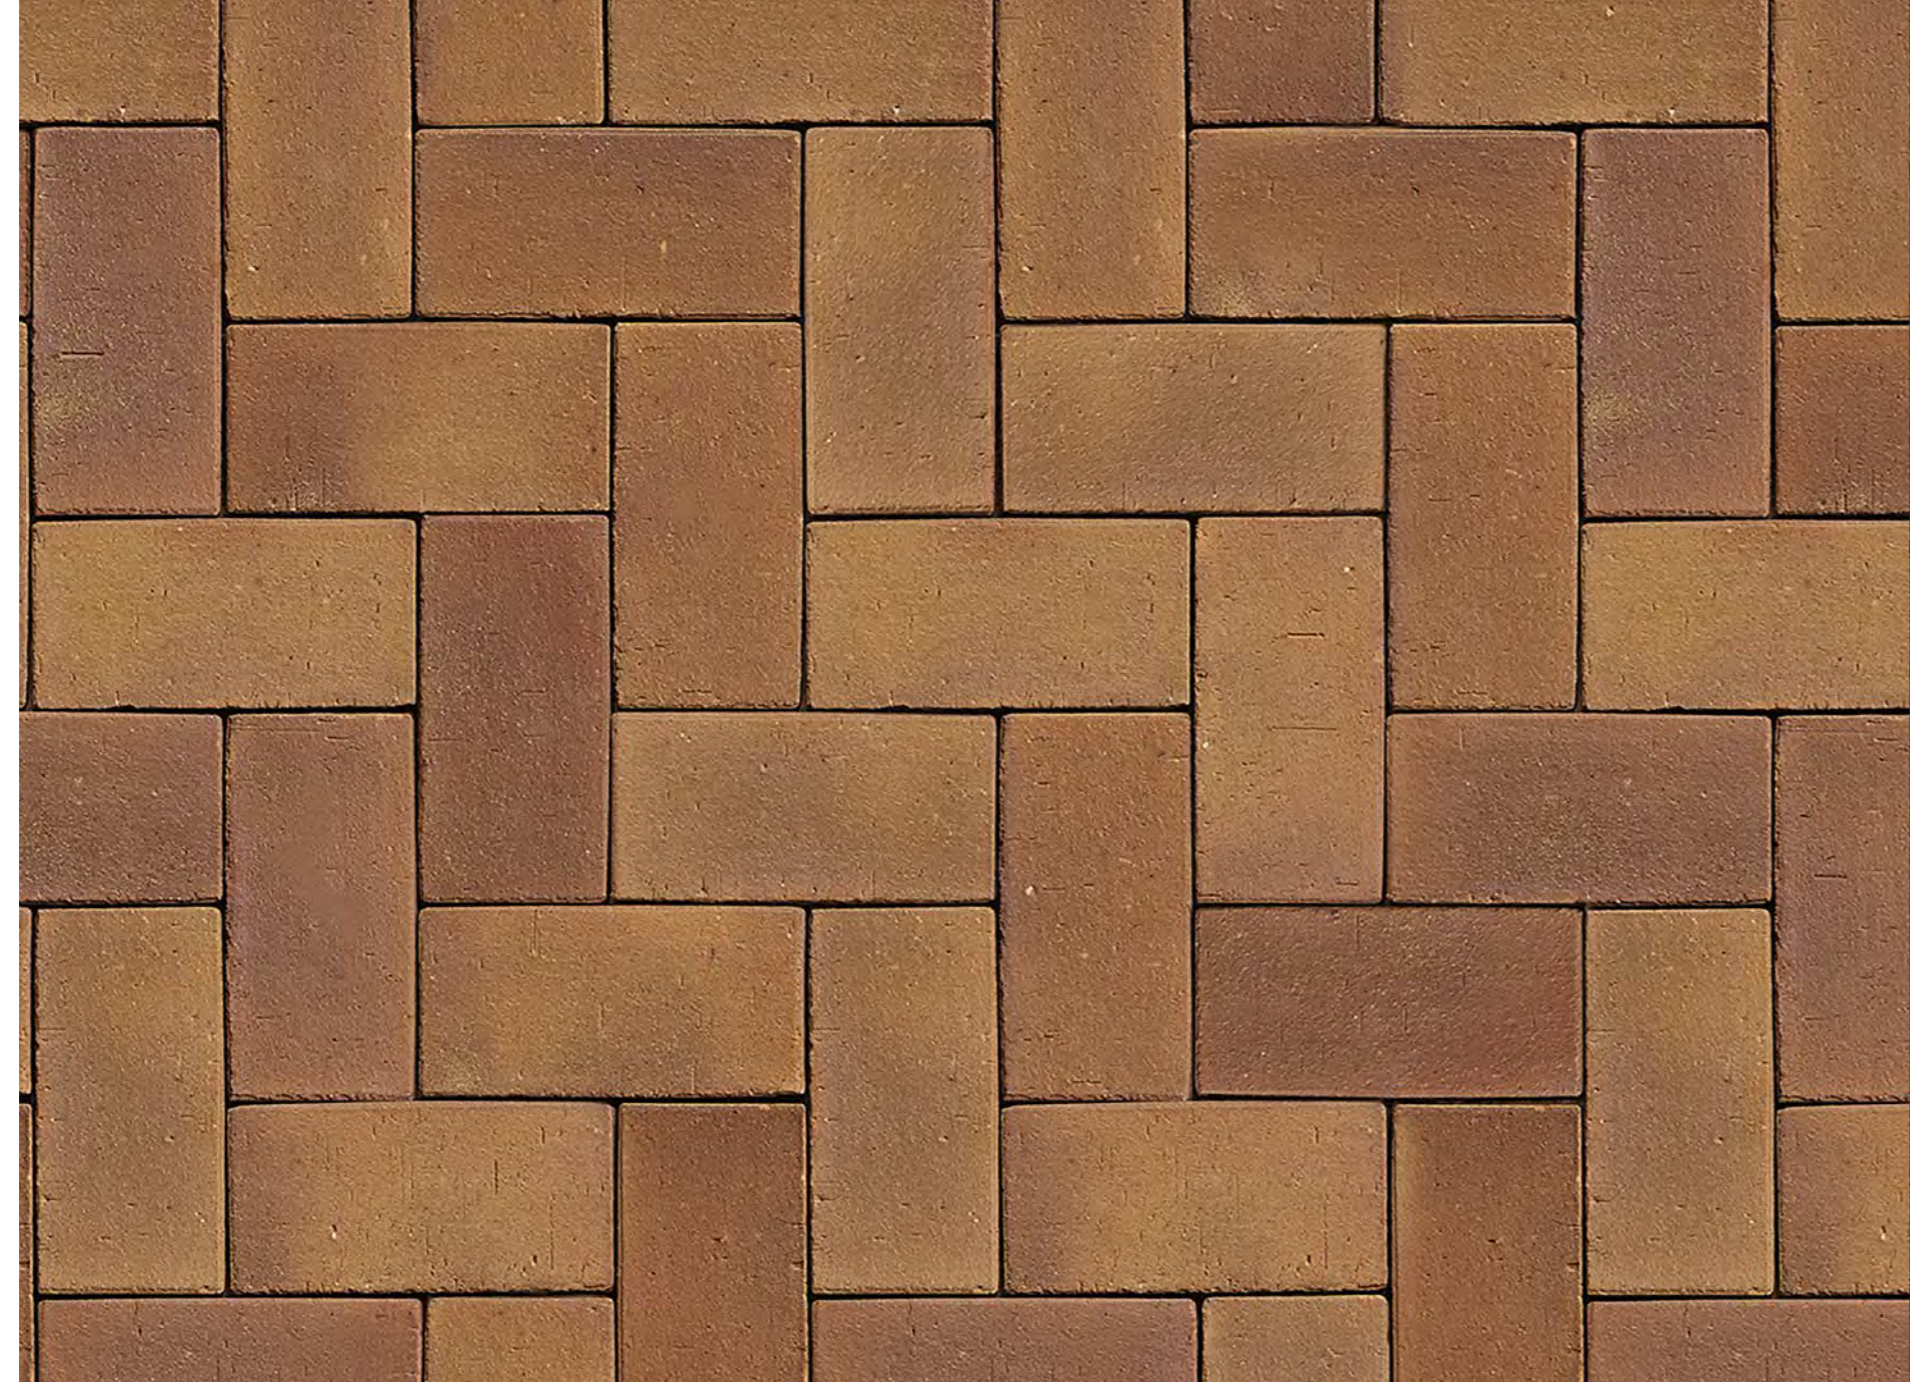

Брусчатка PK87 Herbstlaub